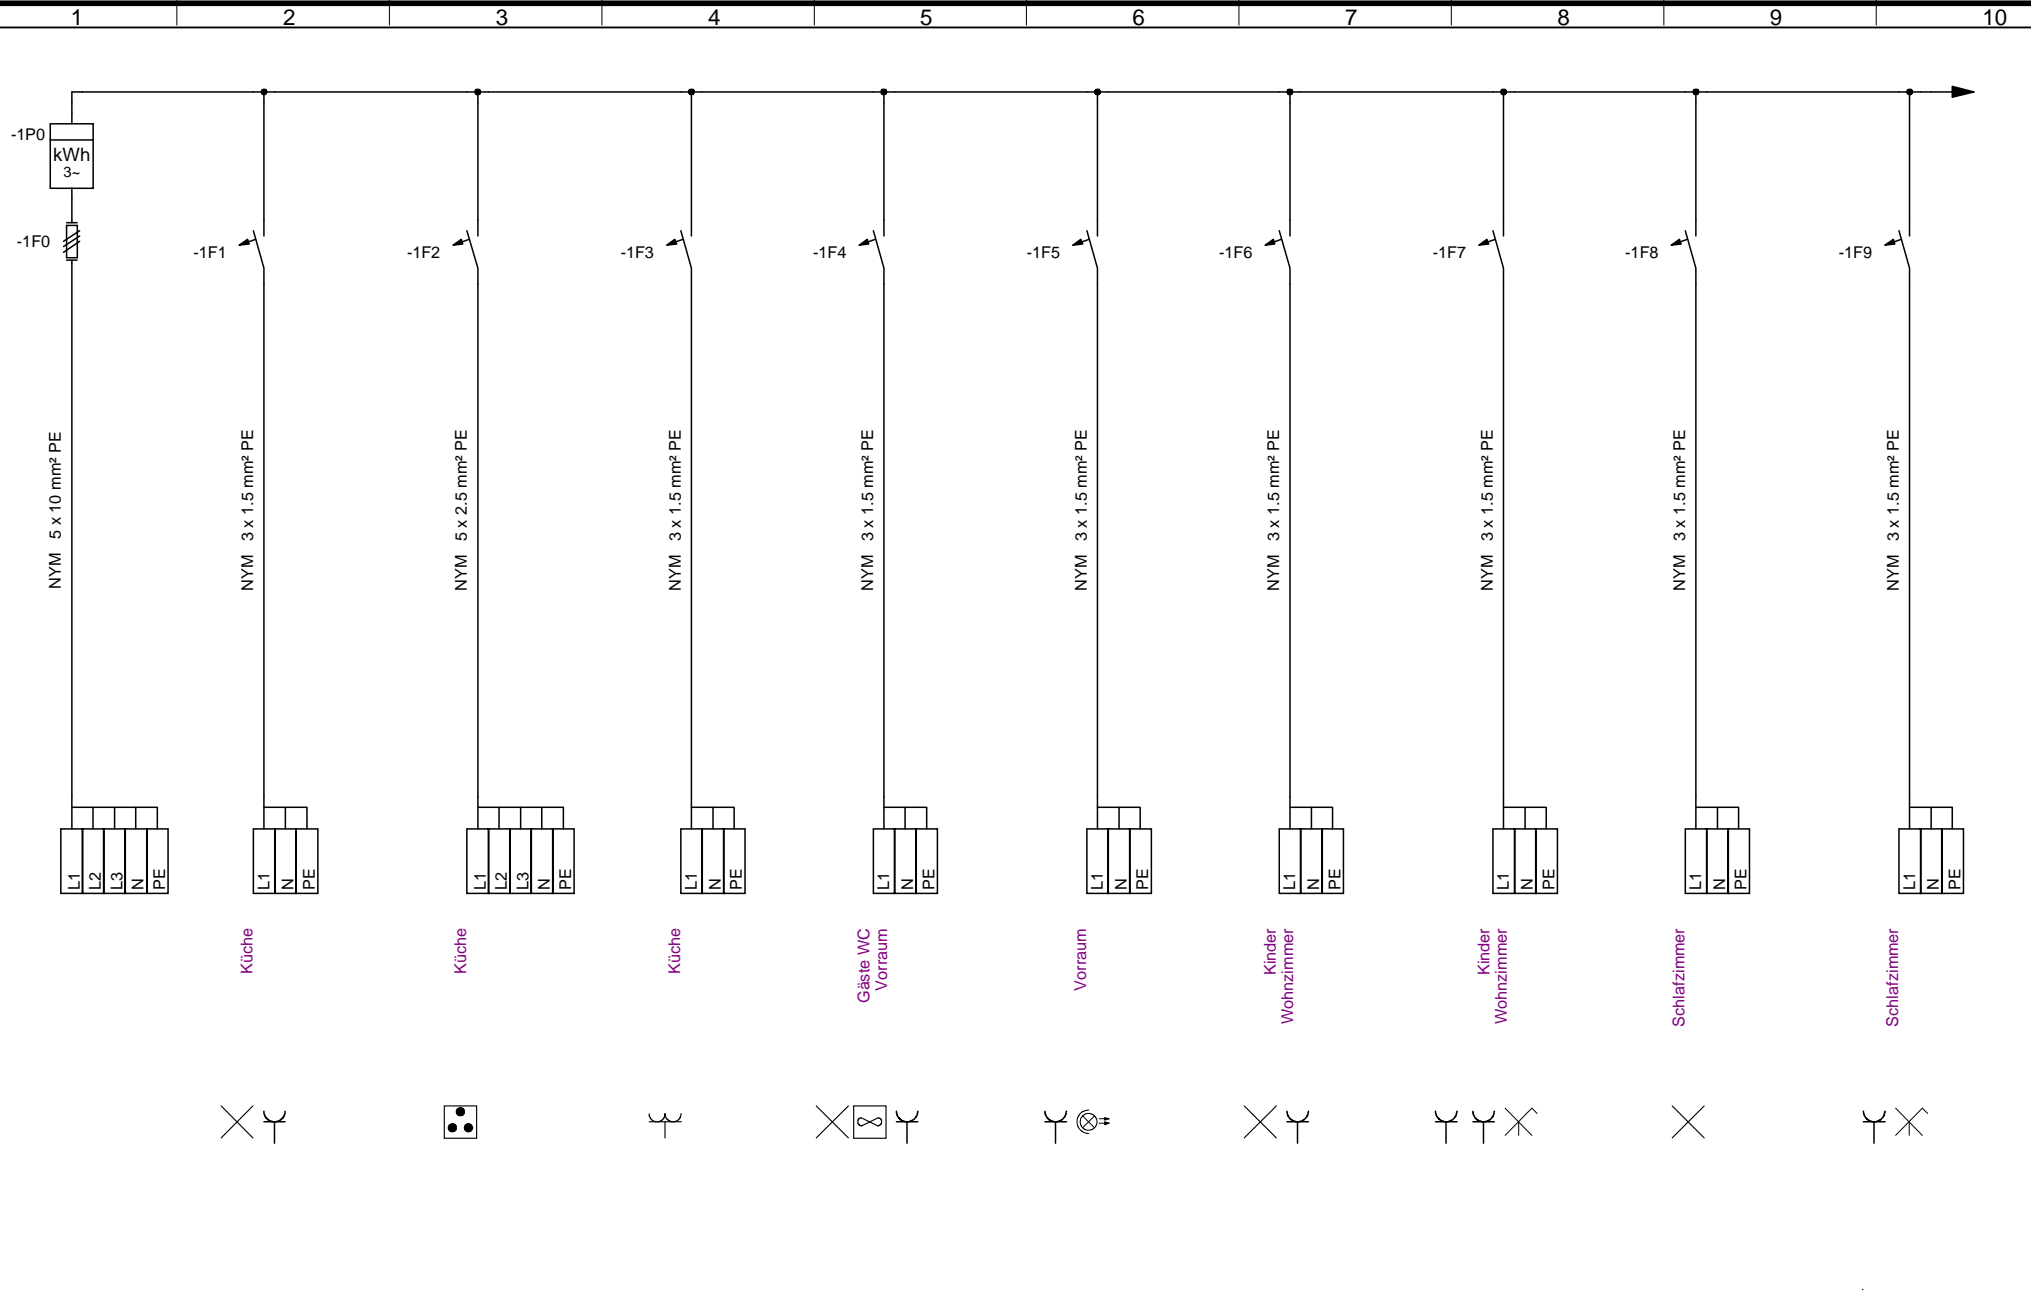

Datum: 01.02.2000

Änderung: 18.07.2007

Erstellt: Übung

Änderung: schmelzer

Demolnsta

1 : 1.4

Mario ELEKTRO SCHMELZER
8572 BÄRNBACH, HAUPTPLATZ 7
TEL. (0 31 42) 62 2 26 FAX DW4
E-MAIL office@elektro-schmelzer.at

Elektrogeräte
Radio, Fernsehen
Verkauf, Reparaturen
Installationen
Blitzschutz
Satellitenfernsehen
Industriesteuerung
SPS - RPS Steuerungen
Bärnbacher Kabel-TV

Anlage: uv1

Ort:

Blatt-Nr.: 1

Blatt-Az: 3/12